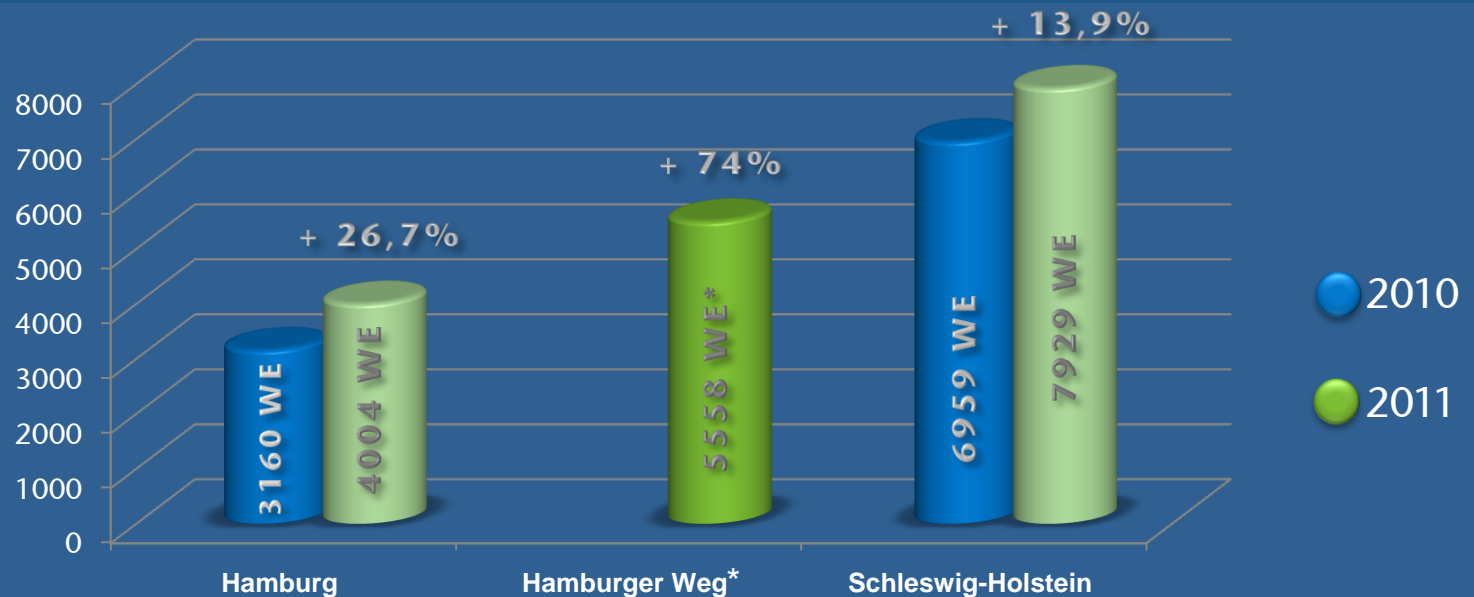

Baugenehmigungen 01.01. - 30.10.2011

Schleswig-Holstein, Hamburg & Hamburger Weg*

(*die Baugenehmigungen werden zu jedem 5. des Monats von den Bezirken direkt an die BSU gemeldet)

Quelle: Statistikamt Nord & BSU